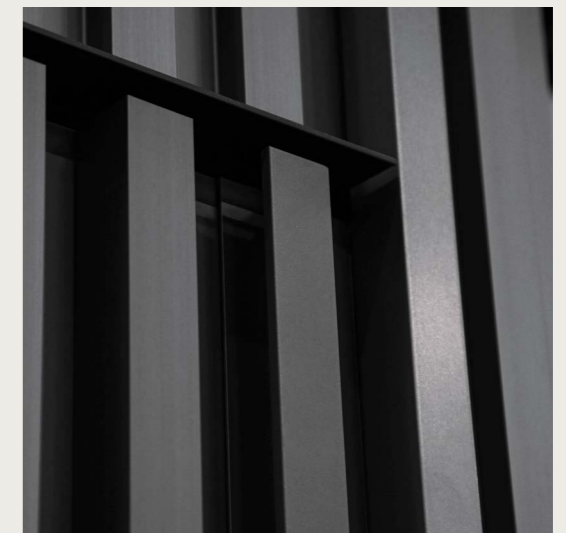

Integratie deurgreep