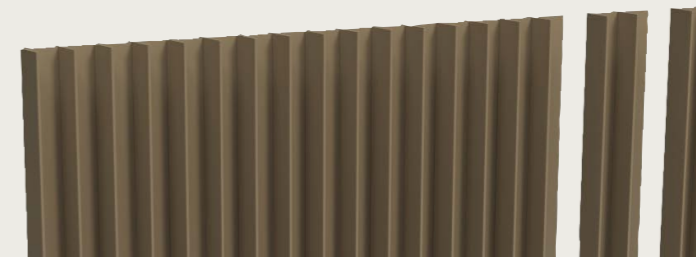

3 Uniek interieur

De aluminium gevelbekleding van Renson dient niet alleen als buitenbekleding, maar kan ook binnen worden gebruikt om een extra dimensie aan een wand toe te voegen. Je kunt beide naadloos in elkaar laten overlopen. Dankzij de hoogwaardige materialen is het zelfs mogelijk om met bijvoorbeeld Linarte-profielen een trappenhal te bekleden.

LINARTE® EVEN

PAG. 35

LINARTE® CONE

PAG. 37

Linius®

HORIZONTALAAL DESIGN LINIUS®

Het Linius-systeem biedt de mogelijkheid om gevels of delen daarvan strak af te werken met een horizontaal accent. Zelfs poorten of deuren kunnen worden bekleed met dezelfde profielen, waardoor een naadloze aansluiting met de rest van de gevel ontstaat en een uniform geheel wordt gecreëerd. Het gevelsysteem bestaat uit individuele aluminium profielen, verkrijgbaar in verschillende uitvoeringen. Afhankelijk van de toepassing kan je kiezen voor volledig gesloten of ventilerende systemen.

LINIUS® L.033

De Z-vormige Linius L.033 profielen zijn 20 mm diep. Ze geven uw gevel een sterk horizontaal accent, sober en verfijnd met of zonder ventilerende functie.

LINIUS®

TOEPASSINGEN

Stelsel opbouw