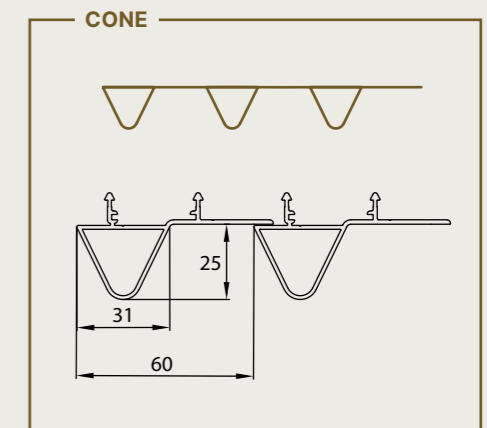

LINARTE® CONE

CONE is de kegelvormige uitvoering van Linarte. Deze aluminium profielen zijn 25 mm diep en 60 mm breed en passen uitstekend in de huidige trend van aluminium ramen die de authentieke vormgeving van klassieke stalen ramen imiteren. De Linarte CONE-profielen zijn combineerbaar met invullingen in hout of ledmodules.