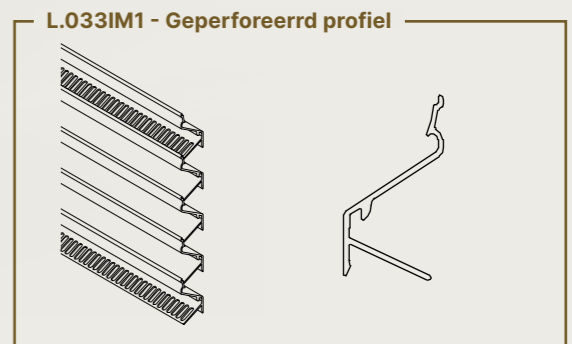

LINARTE® EVEN

PAG. 35

LINARTE® CONE

PAG. 37

Linius®

HORIZONTALAAL DESIGN LINIUS®

Het Linius-systeem biedt de mogelijkheid om gevels of delen daarvan strak af te werken met een horizontaal accent. Zelfs poorten of deuren kunnen worden bekleed met dezelfde profielen, waardoor een naadloze aansluiting met de rest van de gevel ontstaat en een uniform geheel wordt gecreëerd. Het gevelsysteem bestaat uit individuele aluminium profielen, verkrijgbaar in verschillende uitvoeringen. Afhankelijk van de toepassing kan je kiezen voor volledig gesloten of ventilerende systemen.

LINIUS® L.033

De Z-vormige Linius L.033 profielen zijn 20 mm diep. Ze geven uw gevel een sterk horizontaal accent, sober en verfijnd met of zonder ventilerende functie.

LINIUS®

TOEPASSINGEN

Stelsel opbouw