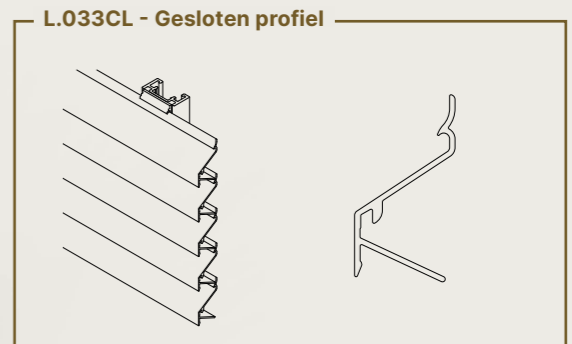

LINARTE® EVEN

PAG. 35

LINARTE® CONE

PAG. 37

Linius®

HORIZONTALAAL DESIGN LINIUS®

Het Linius-systeem biedt de mogelijkheid om gevels of delen daarvan strak af te werken met een horizontaal accent. Zelfs poorten of deuren kunnen worden bekleed met dezelfde profielen, waardoor een naadloze aansluiting met de rest van de gevel ontstaat en een uniform geheel wordt gecreëerd. Het gevelsysteem bestaat uit individuele aluminium profielen, verkrijgbaar in verschillende uitvoeringen. Afhankelijk van de toepassing kan je kiezen voor volledig gesloten of ventilerende systemen.

LINIUS® L.033

De Z-vormige Linius L.033 profielen zijn 20 mm diep. Ze geven uw gevel een sterk horizontaal accent, sober en verfijnd met of zonder ventilerende functie.

LINIUS®

TOEPASSINGEN

Stelsel opbouw