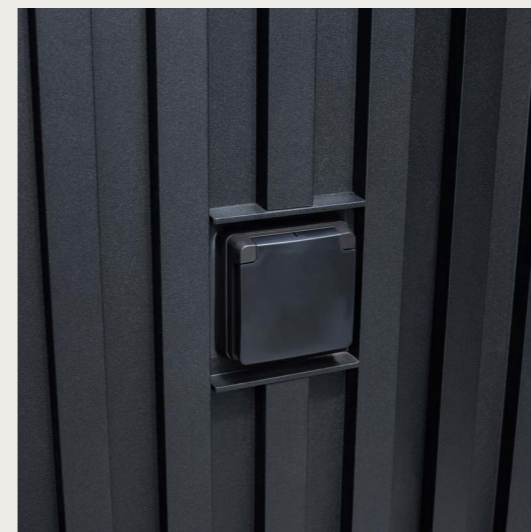

Integratie van technieken

Deurgreep, parlofoon, stopcontact of waterkraan worden naadloos geïntegreerd in de gevelbekleding met speciaal ontwikkelde modules met blindplaat.

Integratie kraan

Integratie deurgreep