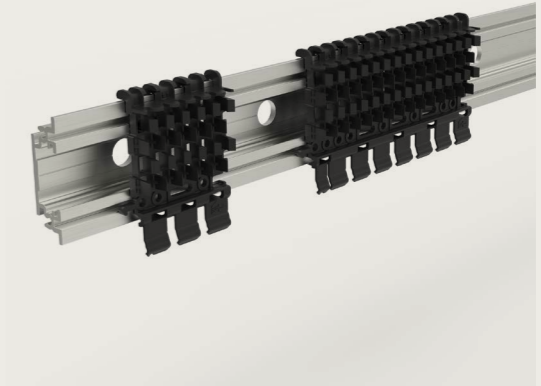

Gebogen wanden

Met de Linius profielen is het ook mogelijk om gebogen gevels of structuren af te werken, dit met een minimale straal van 800 mm.

VERTICAAL DESIGN LINARTE®

Met de Linarte profielen kun je gevels of delen daarvan afwerken tot een strak geheel met verticale profielen, zowel binnen als buiten en zelfs onder overkappingen. Ook poorten of deuren kunnen met dezelfde profielen worden bekleed, waardoor ze naadloos opgaan in een uniforme gevel. Het gevelsysteem bestaat uit individuele aluminium profielen die verkrijgbaar zijn in verschillende uitvoeringen waardoor ook dagkant afwerkingen of de integratie van technieken kinderspel wordt. Bovendien kunnen ze eindeloos gepersonaliseerd worden met een houtlook en invullingen in hout of ledmodules.

LINARTE®

40A

40B

TOEPASSINGEN & PERSONALISATIE

Stelsysteem opbouw

Linarte® kliksysteem

De Linarte profielen zitten onzichtbaar bevestigd op gepatenteerde kunststof clips. Zo kunnen de profielen snel gemonteerd worden, wordt thermische uitzetting altijd opgevangen. Is de design creativiteit oneindig en kan er een high-end afwerking opgeleverd worden.

Linarte® directe bevestiging

De dragers kunnen rechtstreeks in de buitenmuur verankerd worden door middel van gepatenteerde ankerpluggen die de afstandsschroeven met de drager verbinden. Hierdoor spaart u de kosten en plaatsingstijd in vergelijking met traditioneel keperwerk uit. Deze methode is bovendien veel duurzamer met minimaal aantal koudebruggen.

Stysteem opbouw directe bevestiging

Met de gepatenteerde bevestiging kunnen de draagprofielen rechtstreeks op de onderconstructie bevestigd worden. Vergeleken met het klassieke systeem met houten draagstructuur is deze methode niet alleen gunstiger door de lagere materiaalkost en snellere plaatsingstijd. Dankzij de directe bevestiging zijn er minder koudebruggen, is de totale systeemdiepte kleiner én heeft u een duurzamere oplossing.