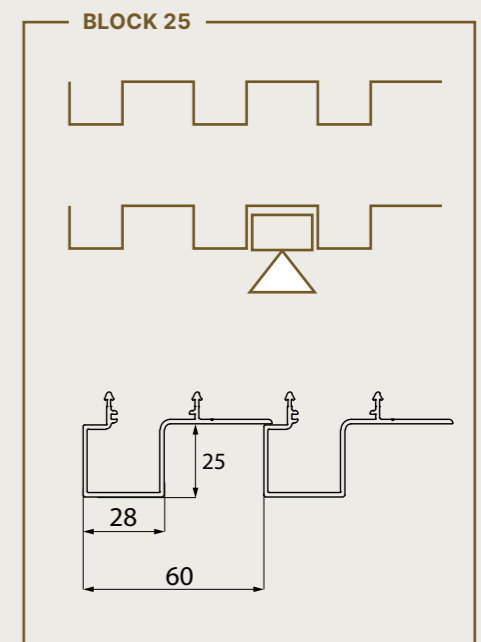

LINARTE® BLOCK 25

Het blokvormige Linarte-profiel van 25 mm diep zorgt voor een sterk uitgesproken verticaal lijnenspel. Dat levert opvallende schaduweffecten op die een gevel tot leven doen komen. Deze diepe blokprofielen kunnen gecombineerd worden met invullingen in hout of ledmodules.