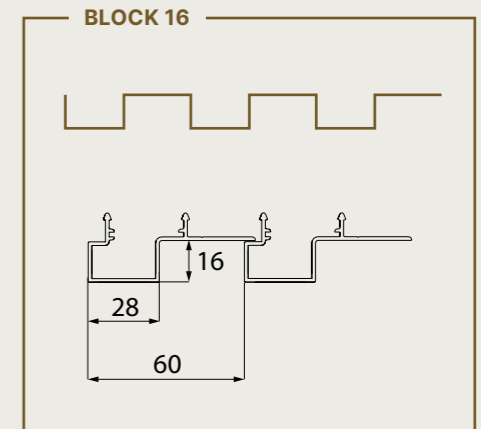

LINARTE® BLOCK 16 / 16L

De basisversie van de Linarte blokvormige aluminium profielen zijn 16 mm diep. Die beperkte diepte creëert een subtiel verticaal lijnenspel met beperkt reliëf en minimalistische look.