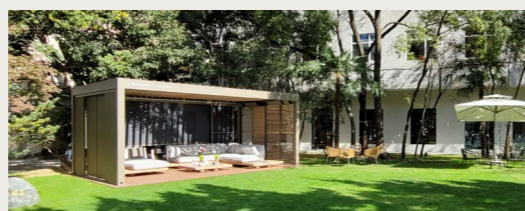

SHANGHAI SHOWROOM - CHINA

No 33 • Lane 672 • Changle Rd • Jingan District
Shanghai, China
Tel. +86 21 6418 2566