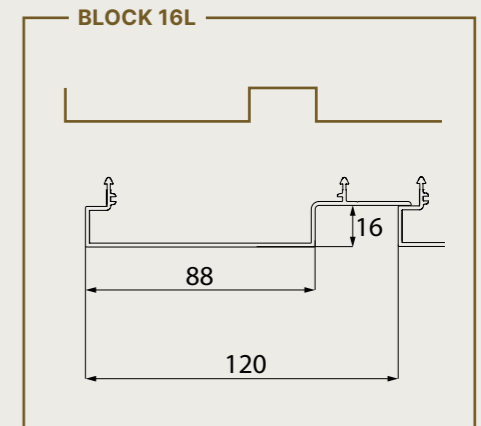

LINARTE® BLOCK 16 / 16L

De basisversie van de Linarte blokvormige aluminium profielen zijn 16 mm diep. Die beperkte diepte creëert een subtiel verticaal lijnenspel met beperkt reliëf en minimalistische look.