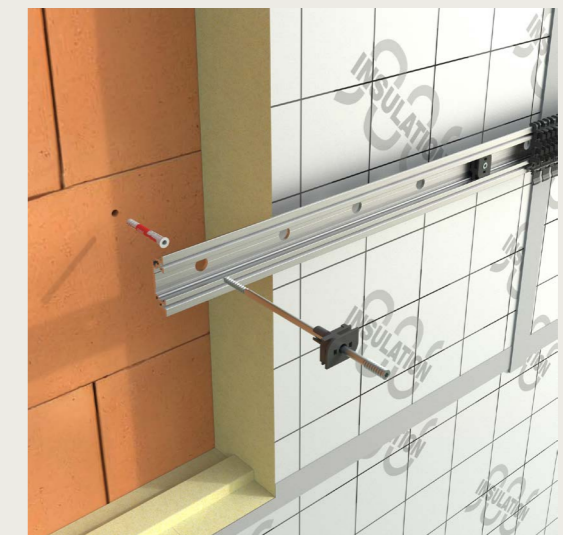

LINARTE®

40A

40B

TOEPASSINGEN & PERSONALISATIE

Stelsysteem opbouw

Linarte® kliksysteem

De Linarte profielen zitten onzichtbaar bevestigd op gepatenteerde kunststof clips. Zo kunnen de profielen snel gemonteerd worden, wordt thermische uitzetting altijd opgevangen. Is de design creativiteit oneindig en kan er een high-end afwerking opgeleverd worden.

Linarte® directe bevestiging

De dragers kunnen rechtstreeks in de buitenmuur verankerd worden door middel van gepatenteerde ankerpluggen die de afstandsschroeven met de drager verbinden. Hierdoor spaart u de kosten en plaatsingstijd in vergelijking met traditioneel keperwerk uit. Deze methode is bovendien veel duurzamer met minimaal aantal koudebruggen.

Stysteem opbouw directe bevestiging

Met de gepatenteerde bevestiging kunnen de draagprofielen rechtstreeks op de onderconstructie bevestigd worden. Vergeleken met het klassieke systeem met houten draagstructuur is deze methode niet alleen gunstiger door de lagere materiaalkost en snellere plaatsingstijd. Dankzij de directe bevestiging zijn er minder koudebruggen, is de totale systeemdiepte kleiner én heeft u een duurzamere oplossing.