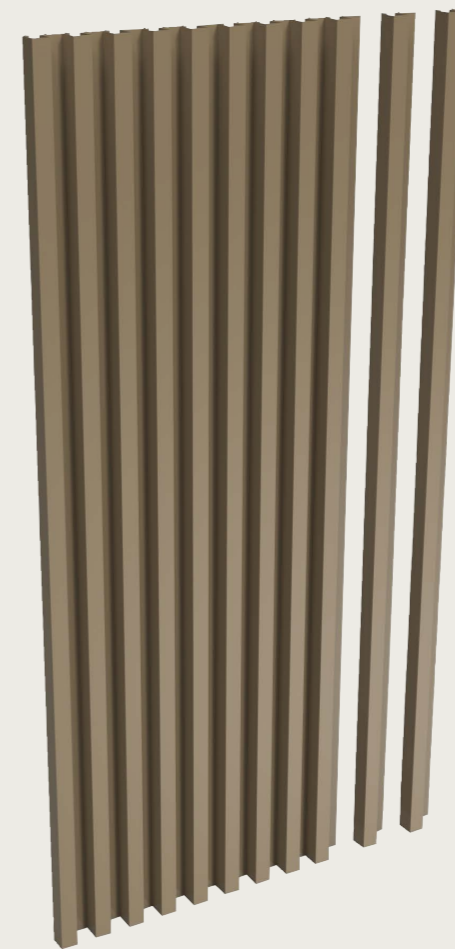

Gebogen wanden

Met de Linius profielen is het ook mogelijk om gebogen gevels of structuren af te werken, dit met een minimale straal van 800 mm.

VERTICAAL DESIGN LINARTE®

Met de Linarte profielen kun je gevels of delen daarvan afwerken tot een strak geheel met verticale profielen, zowel binnen als buiten en zelfs onder overkappingen. Ook poorten of deuren kunnen met dezelfde profielen worden bekleed, waardoor ze naadloos opgaan in een uniforme gevel. Het gevelsysteem bestaat uit individuele aluminium profielen die verkrijgbaar zijn in verschillende uitvoeringen waardoor ook dagkant afwerkingen of de integratie van technieken kinderspel wordt. Bovendien kunnen ze eindeloos gepersonaliseerd worden met een houtlook en invullingen in hout of ledmodules.

LINARTE® BLOCK 16 / 16L

De basisversie van de Linarte blokvormige aluminium profielen zijn 16 mm diep. Die beperkte diepte creëert een subtiel verticaal lijnenspel met beperkt reliëf en minimalistische look.

LINARTE® BLOCK 25

Het blokvormige Linarte-profiel van 25 mm diep zorgt voor een sterk uitgesproken verticaal lijnenspel. Dat levert opvallende schaduweffecten op die een gevel tot leven doen komen. Deze diepe blokprofielen kunnen gecombineerd worden met invullingen in hout of ledmodules.

LINARTE® EVEN

Het ribvormig EVEN profiel van 25 mm diep vormt het strakste Linarte-resultaat en benadrukt de verticale belijning van een gevel het sterkst. Deze profielen kunnen bovendien gecombineerd worden met invullingen in hout of ledmodules.