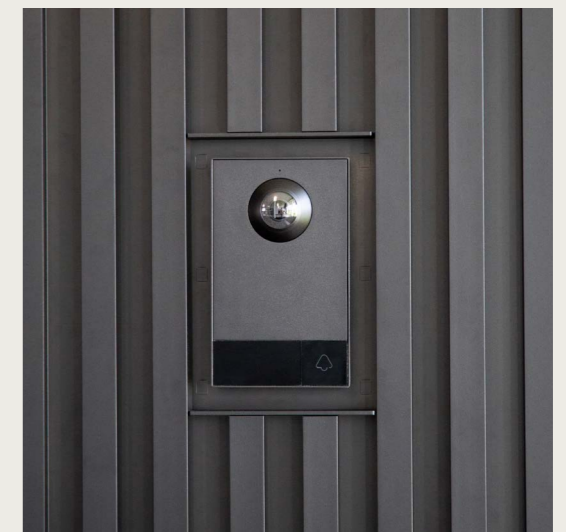

Integratie videofoon