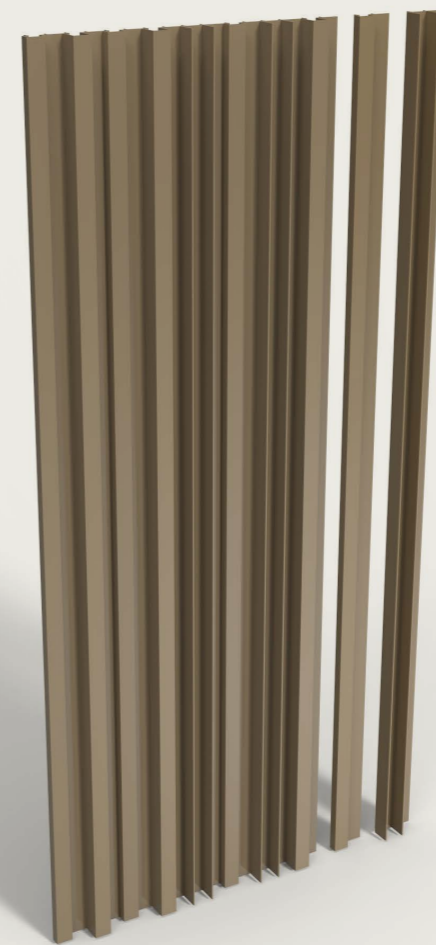

LINARTE® MIX

Alle Linarte-profielen zijn onderling combineerbaar. Dat betekent vijf verschillende opties om eindeloos te combineren. Laat je creativiteit de vrije loop en ga aan het puzzelen met de BLOCK 16, BLOCK 16L, BLOCK 25, EVEN en de CONE. Creëer een uniek schaduw- en lichtspel en creëer een gevel met karakter.