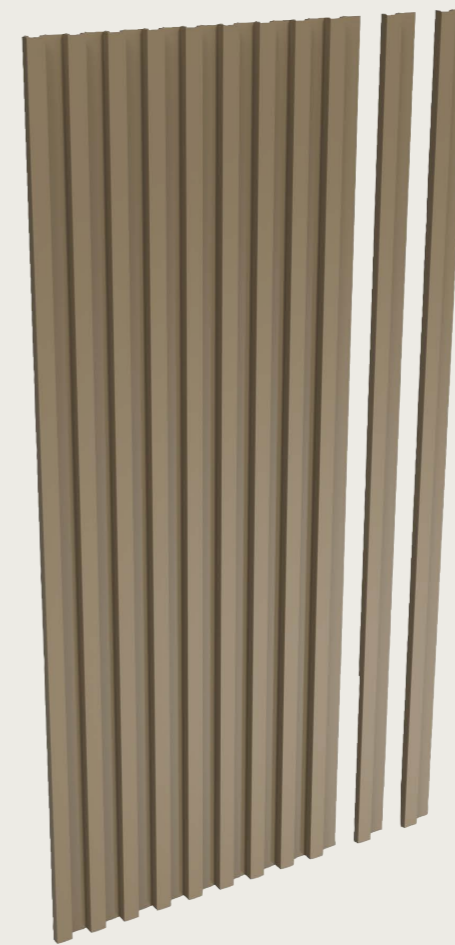

LINARTE® BLOCK 16 / 16L

De basisversie van de Linarte blokvormige aluminium profielen zijn 16 mm diep. Die beperkte diepte creëert een subtiel verticaal lijnenspel met beperkt reliëf en minimalistische look.