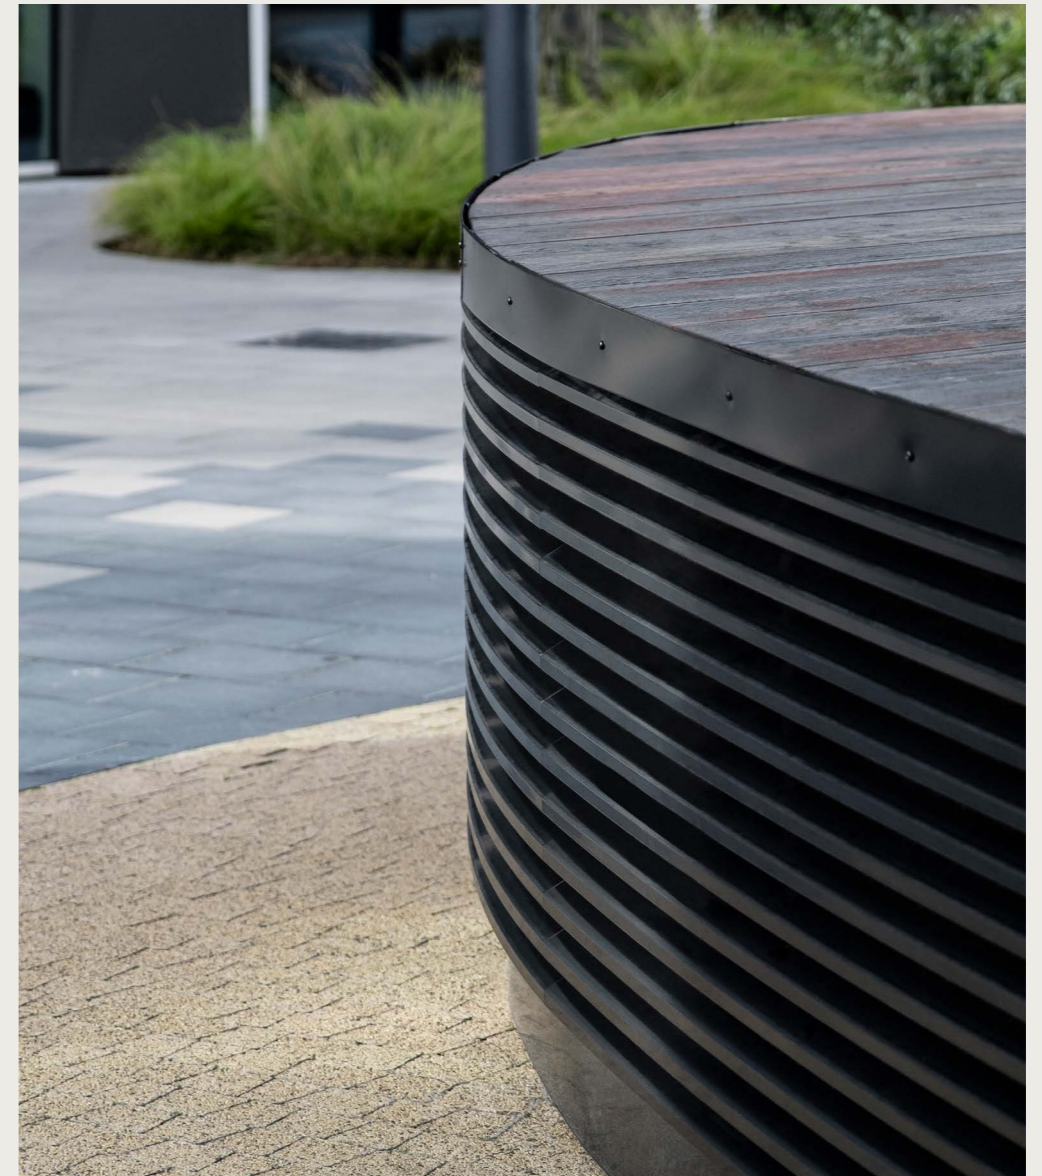

Gebogen wanden

Met de Linius profielen is het ook mogelijk om gebogen gevels of structuren af te werken, dit met een minimale straal van 800 mm.