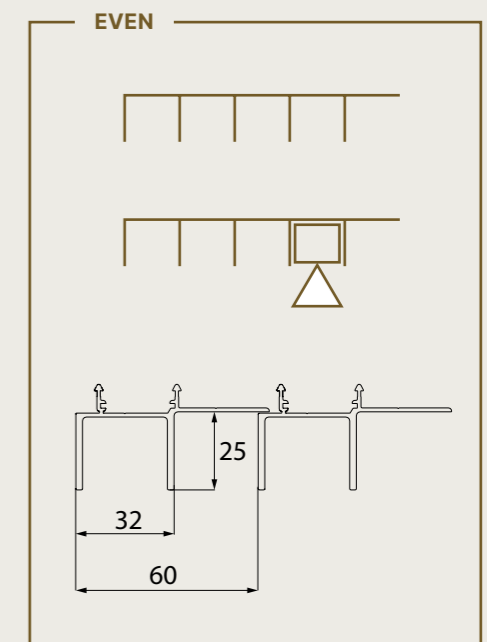

LINARTE® EVEN

Het ribvormig EVEN profiel van 25 mm diep vormt het strakste Linarte-resultaat en benadrukt de verticale belijning van een gevel het sterkst. Deze profielen kunnen bovendien gecombineerd worden met invullingen in hout of ledmodules.