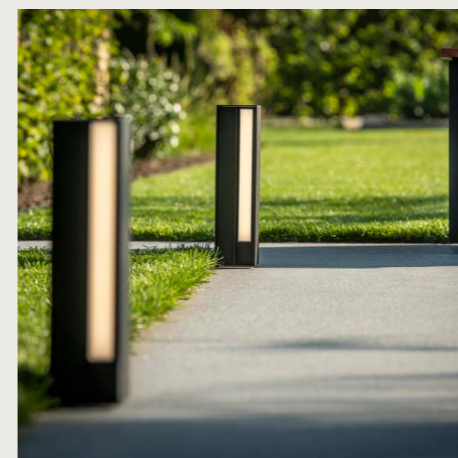

LINARTE® OUTDOOR LIGHT

Verlichting is een onmiskenbare sfeermaker, zeker als ze perfect past bij je woning en tuin. Uniforme ledmoules met Linarte EVEN-design voegen een stijlvolle verlichting toe aan je buitenomgeving. Verkrijgbaar in twee hoogtes en in vier verschillende uitvoeringen, met één of twee leds, en met of zonder stopcontact.