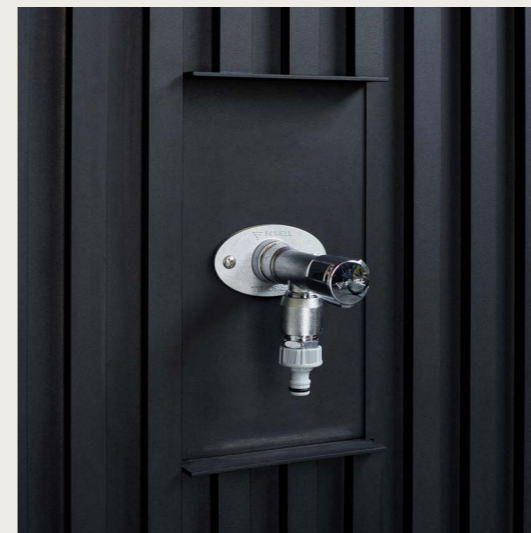

LINARTE® OUTDOOR LIGHT

Verlichting is een onmiskenbare sfeermaker, zeker als ze perfect past bij je woning en tuin. Uniforme ledmoules met Linarte EVEN-design voegen een stijlvolle verlichting toe aan je buitenomgeving. Verkrijgbaar in twee hoogtes en in vier verschillende uitvoeringen, met één of twee leds, en met of zonder stopcontact.

Integratie van technieken

Deurgreep, parlofoon, stopcontact of waterkraan worden naadloos geïntegreerd in de gevelbekleding met speciaal ontwikkelde modules met blindplaat.

Integratie kraan

Integratie deurgreep