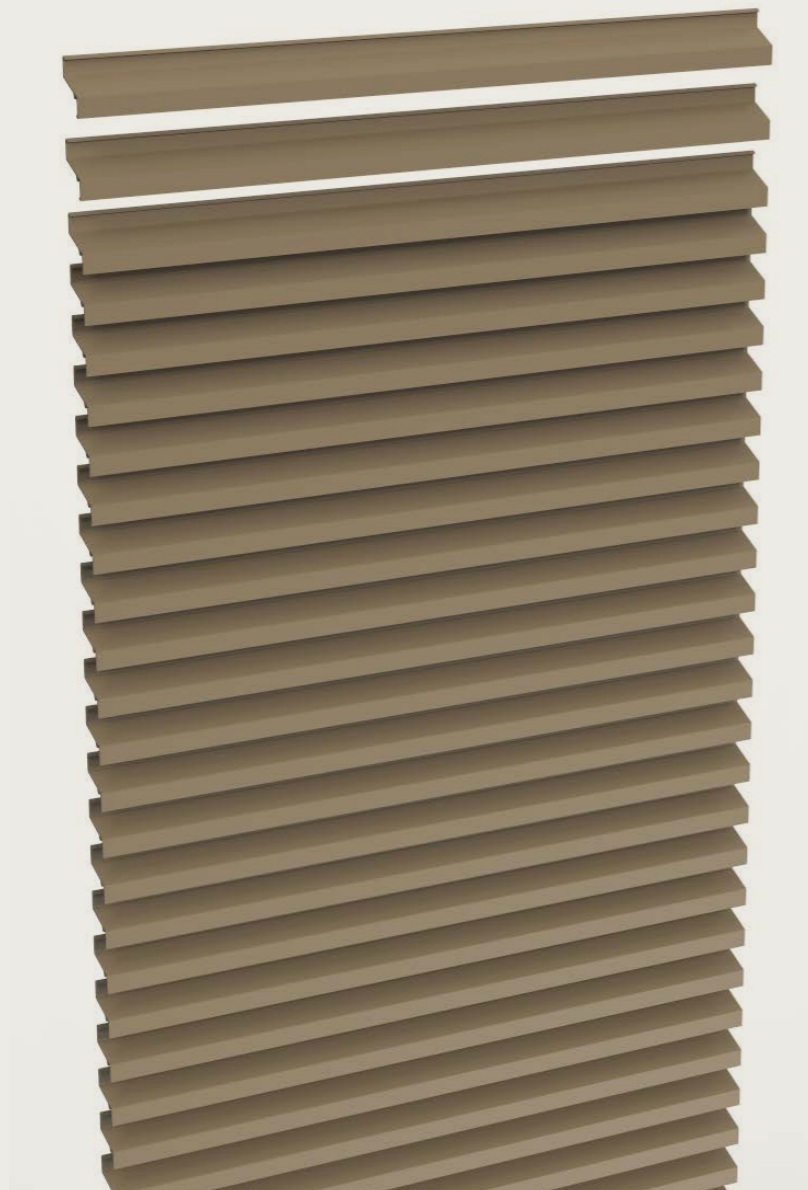

Horizontale gevelbekleding LINIUS®

LINIUS® L.033

PAG. 17