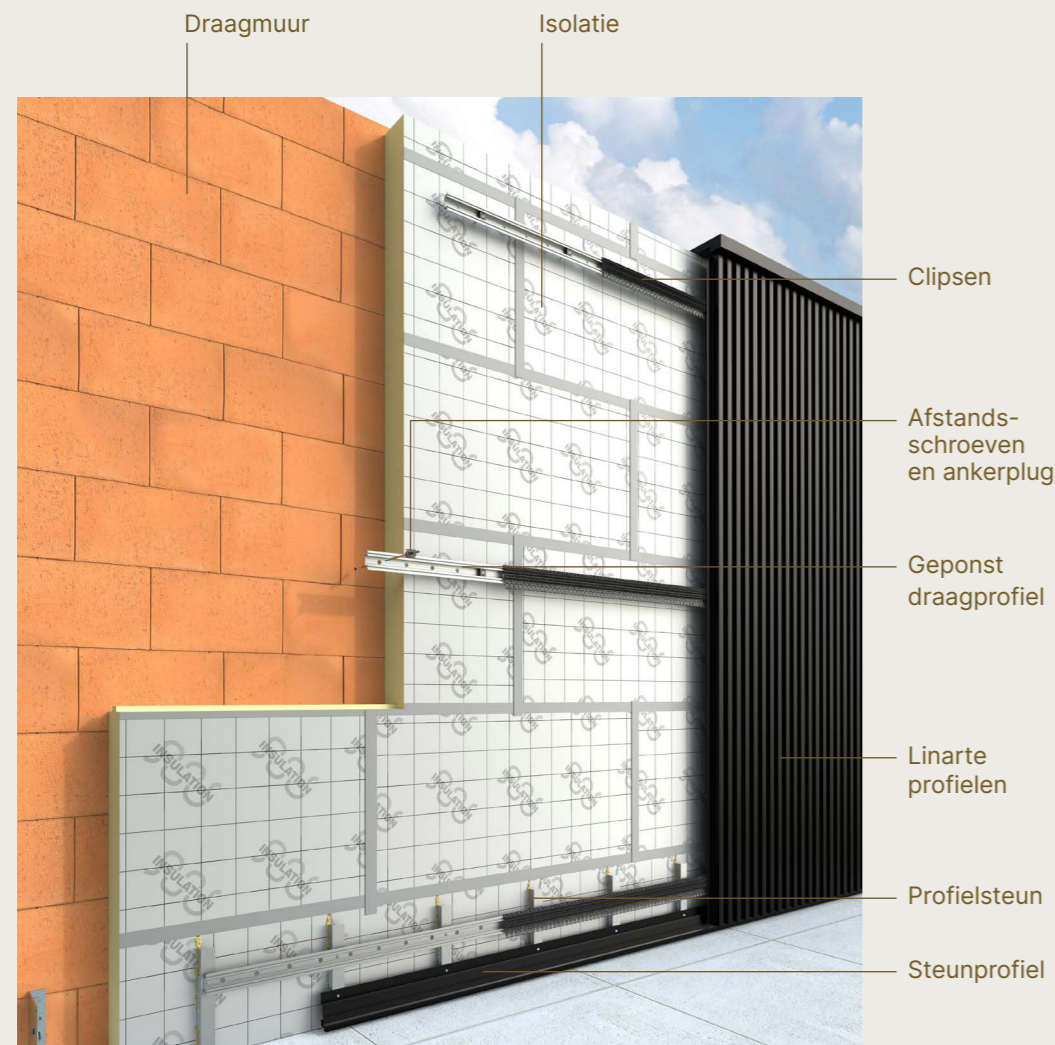

LINARTE® MIX

Alle Linarte-profielen zijn onderling combineerbaar. Dat betekent vijf verschillende opties om eindeloos te combineren. Laat je creativiteit de vrije loop en ga aan het puzzelen met de BLOCK 16, BLOCK 16L, BLOCK 25, EVEN en de CONE. Creëer een uniek schaduw- en lichtspel en creëer een gevel met karakter.

LINARTE®

40A

40B

TOEPASSINGEN & PERSONALISATIE

Stelsysteem opbouw

Linarte® kliksysteem

De Linarte profielen zitten onzichtbaar bevestigd op gepatenteerde kunststof clips. Zo kunnen de profielen snel gemonteerd worden, wordt thermische uitzetting altijd opgevangen. Is de design creativiteit oneindig en kan er een high-end afwerking opgeleverd worden.

Linarte® directe bevestiging

De dragers kunnen rechtstreeks in de buitenmuur verankerd worden door middel van gepatenteerde ankerpluggen die de afstandsschroeven met de drager verbinden. Hierdoor spaart u de kosten en plaatsingstijd in vergelijking met traditioneel keperwerk uit. Deze methode is bovendien veel duurzamer met minimaal aantal koudebruggen.

Stysteem opbouw directe bevestiging

Met de gepatenteerde bevestiging kunnen de draagprofielen rechtstreeks op de onderconstructie bevestigd worden. Vergeleken met het klassieke systeem met houten draagstructuur is deze methode niet alleen gunstiger door de lagere materiaalkost en snellere plaatsingstijd. Dankzij de directe bevestiging zijn er minder koudebruggen, is de totale systeemdiepte kleiner én heeft u een duurzamere oplossing.