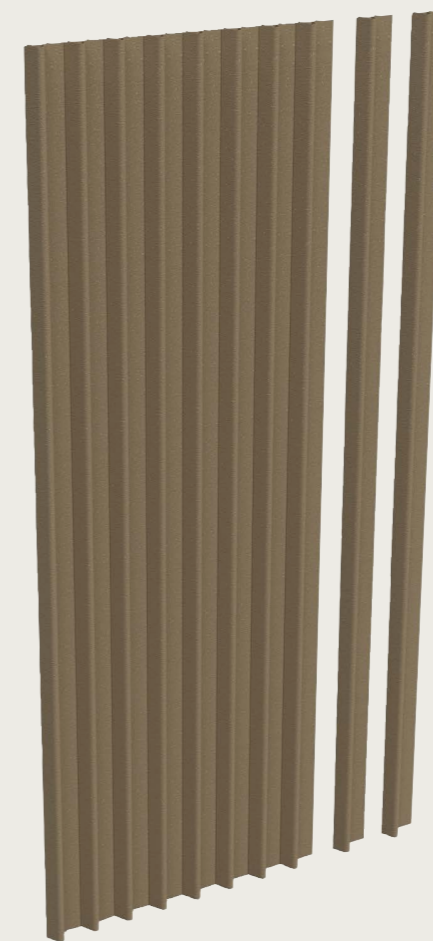

LINARTE® CONE

CONE is de kegelvormige uitvoering van Linarte. Deze aluminium profielen zijn 25 mm diep en 60 mm breed en passen uitstekend in de huidige trend van aluminium ramen die de authentieke vormgeving van klassieke stalen ramen imiteren. De Linarte CONE-profielen zijn combineerbaar met invullingen in hout of ledmodules.