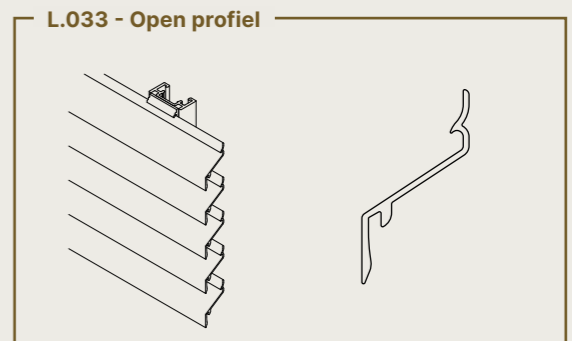

LINARTE® EVEN

PAG. 35

LINARTE® CONE

PAG. 37

Linius®

HORIZONTALAAL DESIGN LINIUS®

Het Linius-systeem biedt de mogelijkheid om gevels of delen daarvan strak af te werken met een horizontaal accent. Zelfs poorten of deuren kunnen worden bekleed met dezelfde profielen, waardoor een naadloze aansluiting met de rest van de gevel ontstaat en een uniform geheel wordt gecreëerd. Het gevelsysteem bestaat uit individuele aluminium profielen, verkrijgbaar in verschillende uitvoeringen. Afhankelijk van de toepassing kan je kiezen voor volledig gesloten of ventilerende systemen.

LINIUS® L.033

De Z-vormige Linius L.033 profielen zijn 20 mm diep. Ze geven uw gevel een sterk horizontaal accent, sober en verfijnd met of zonder ventilerende functie.

LINIUS®

TOEPASSINGEN

Stelsel opbouw