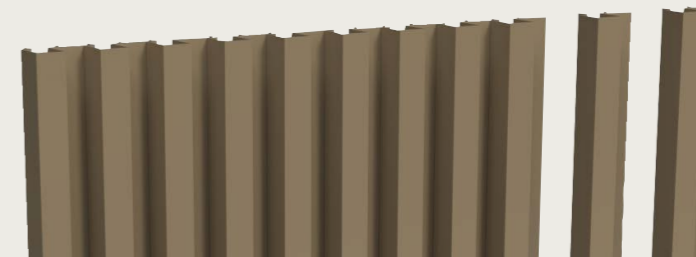

3 Uniek interieur

De aluminium gevelbekleding van Renson dient niet alleen als buitenbekleding, maar kan ook binnen worden gebruikt om een extra dimensie aan een wand toe te voegen. Je kunt beide naadloos in elkaar laten overlopen. Dankzij de hoogwaardige materialen is het zelfs mogelijk om met bijvoorbeeld Linarte-profielen een trappenhal te bekleden.

LINARTE® EVEN

PAG. 35

LINARTE® CONE

PAG. 37

Linius®

HORIZONTALAAL DESIGN LINIUS®

Het Linius-systeem biedt de mogelijkheid om gevels of delen daarvan strak af te werken met een horizontaal accent. Zelfs poorten of deuren kunnen worden bekleed met dezelfde profielen, waardoor een naadloze aansluiting met de rest van de gevel ontstaat en een uniform geheel wordt gecreëerd. Het gevelsysteem bestaat uit individuele aluminium profielen, verkrijgbaar in verschillende uitvoeringen. Afhankelijk van de toepassing kan je kiezen voor volledig gesloten of ventilerende systemen.