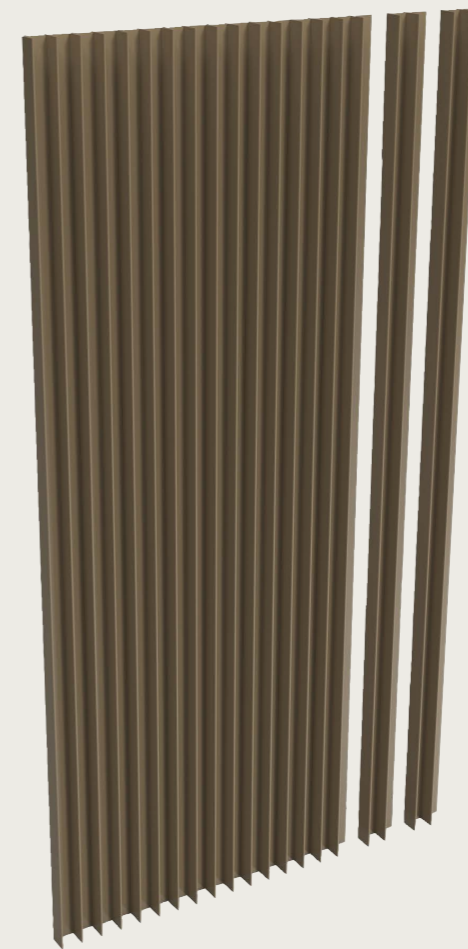

LINARTE® BLOCK 25

Het blokvormige Linarte-profiel van 25 mm diep zorgt voor een sterk uitgesproken verticaal lijnenspel. Dat levert opvallende schaduweffecten op die een gevel tot leven doen komen. Deze diepe blokprofielen kunnen gecombineerd worden met invullingen in hout of ledmodules.

LINARTE® EVEN

Het ribvormig EVEN profiel van 25 mm diep vormt het strakste Linarte-resultaat en benadrukt de verticale belijning van een gevel het sterkst. Deze profielen kunnen bovendien gecombineerd worden met invullingen in hout of ledmodules.